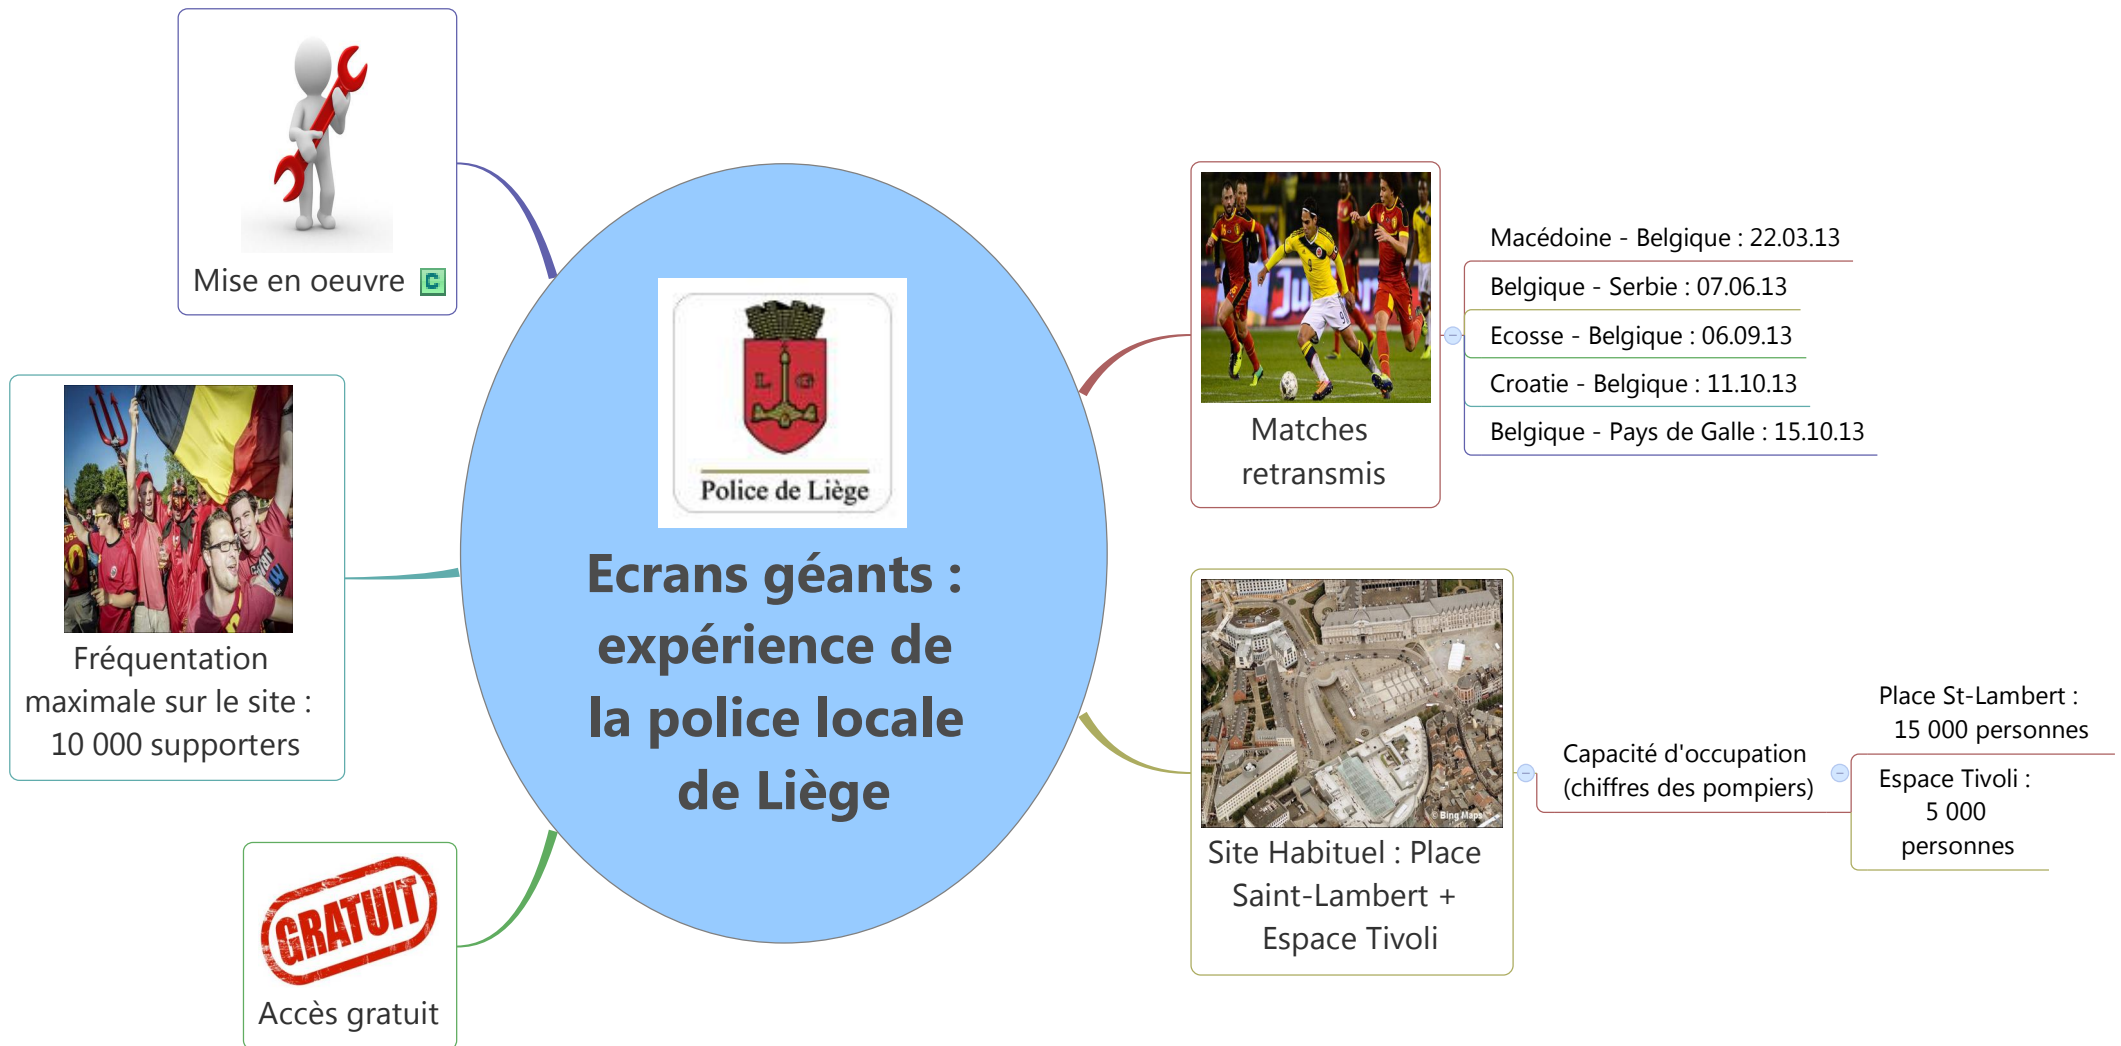

Écrans géants : expérience de la police locale de Liège

Gestion de la sécurité lors d'évènements.

Une approche multidisciplinaire par les pouvoirs publics

Demande d'autorisation
introduite auprès de
l'autorité administrative

Présentation du projet
lors de réunions
bilatérales à l'autorité
administrative, aux
services de police, aux
services de secours

Gestion de la sécurité lors d'évènements.

Une approche multidisciplinaire par les pouvoirs publics

Gestion de la sécurité lors d'évènements.
 Une approche multidisciplinaire par les pouvoirs publics

Gestion de la sécurité lors d'évènements.
 Une approche multidisciplinaire par les pouvoirs publics