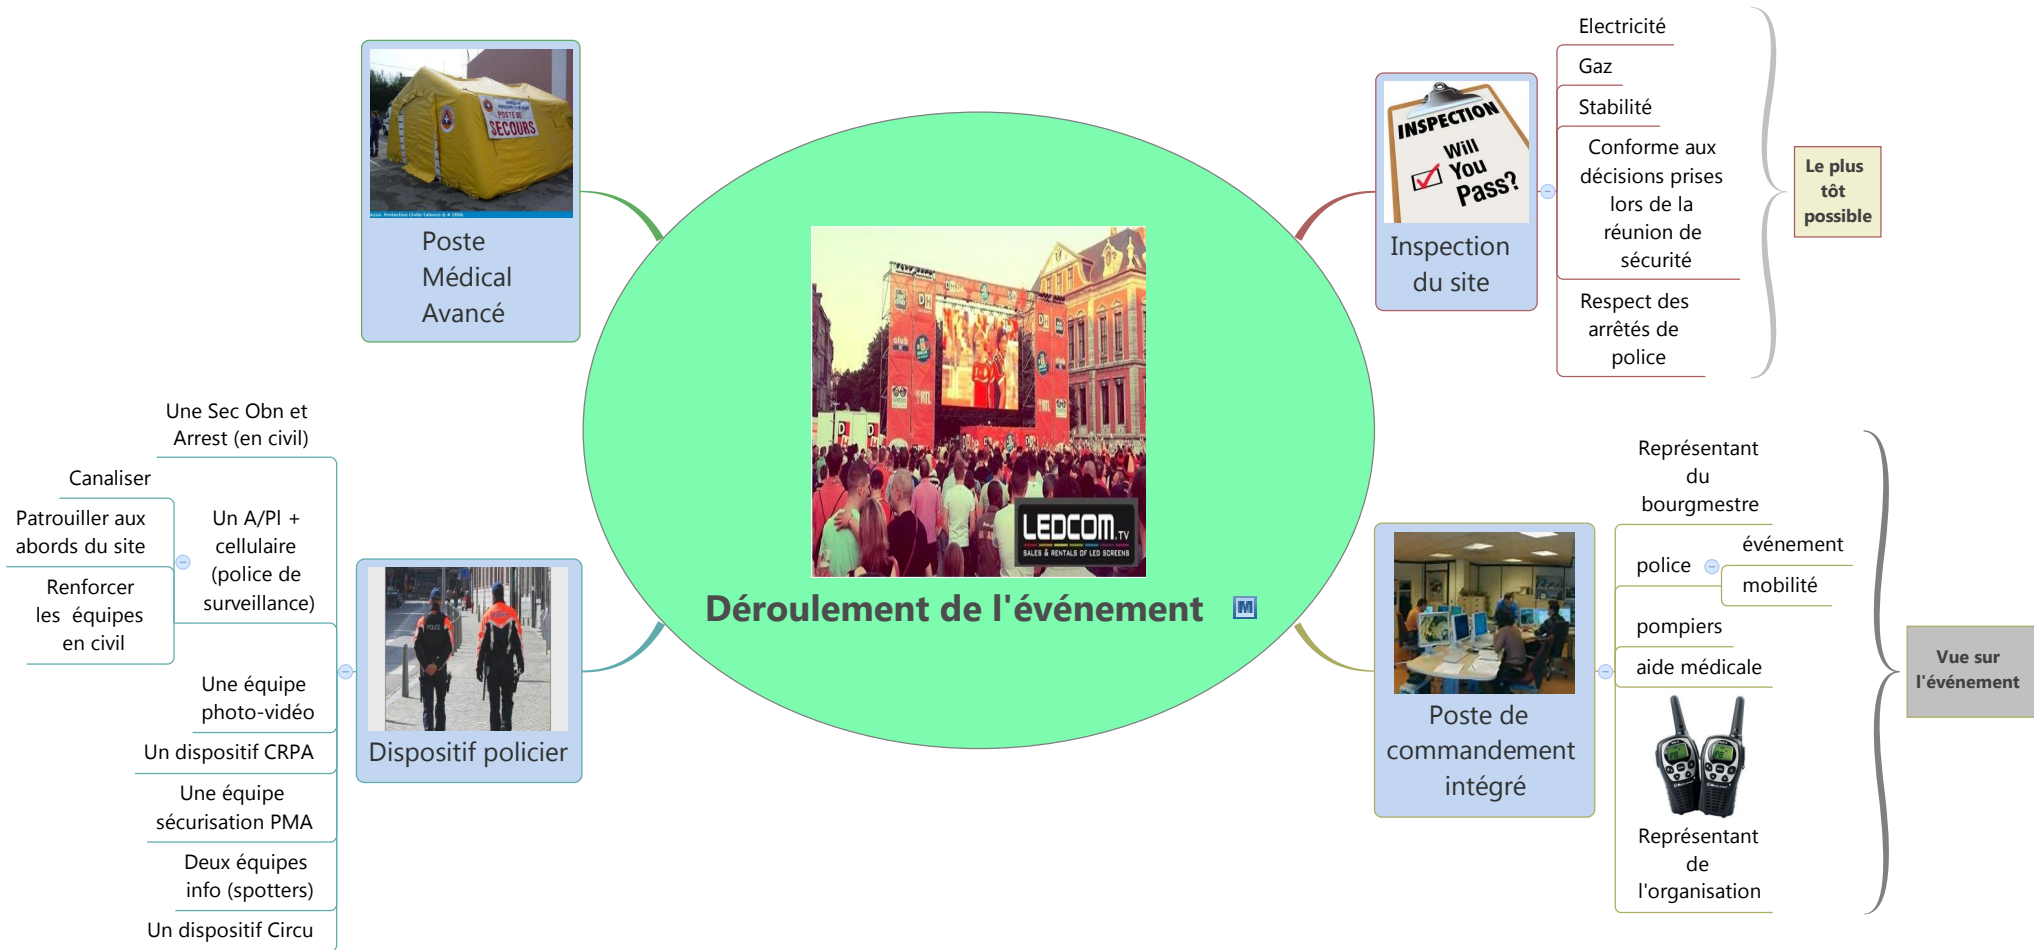

Écrans géants : expérience de la police locale de Liège

Gestion de la sécurité lors d'évènements.

Une approche multidisciplinaire par les pouvoirs publics

Demande d'autorisation
introduite auprès de
l'autorité administrative

Présentation du projet
lors de réunions
bilatérales à l'autorité
administrative, aux
services de police, aux
services de secours

Gestion de la sécurité lors d'évènements.

Une approche multidisciplinaire par les pouvoirs publics

Gestion de la sécurité lors d'évènements.
 Une approche multidisciplinaire par les pouvoirs publics

Gestion de la sécurité lors d'évènements.
 Une approche multidisciplinaire par les pouvoirs publics